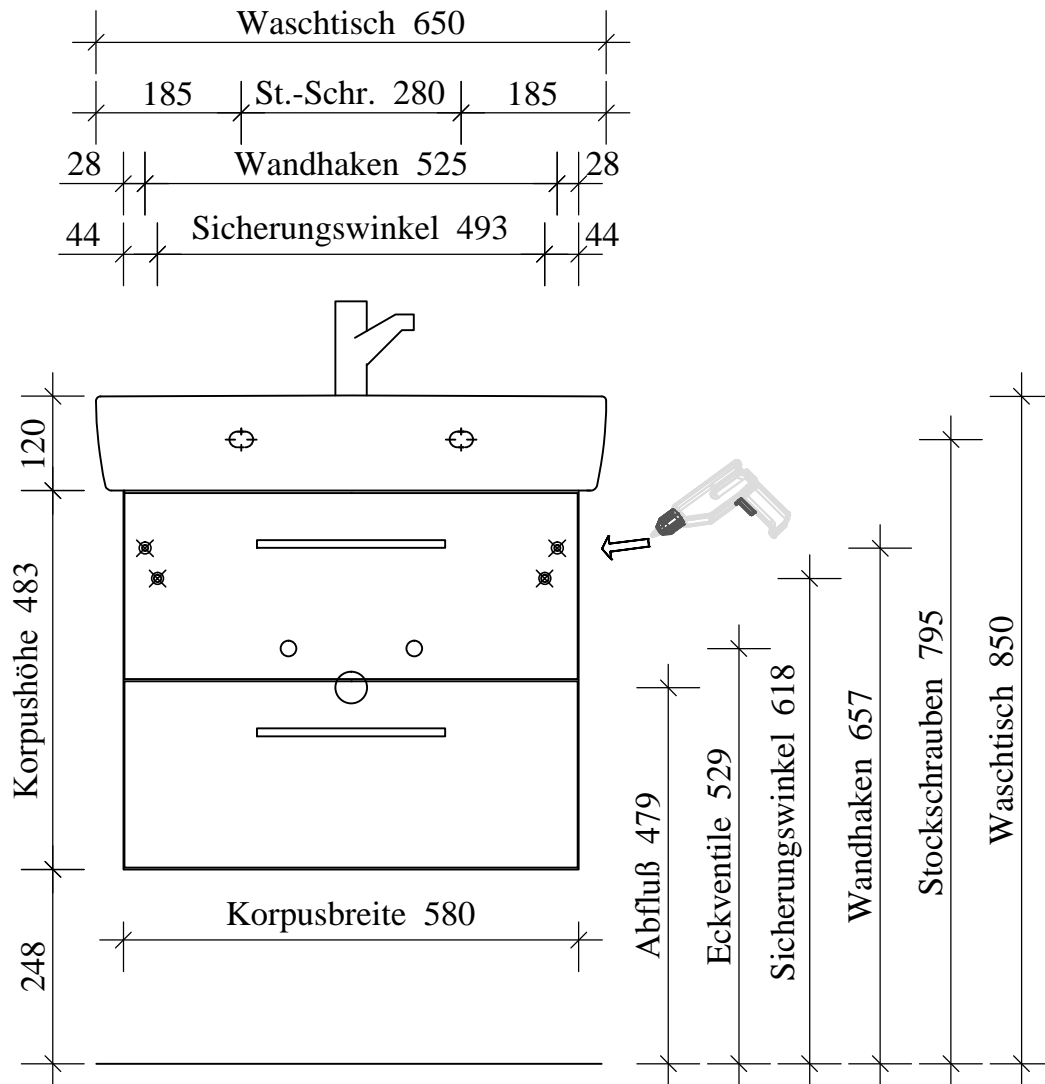

413 WU2L-K61

Bohrlochhöhen für Schraubhaken, Anschlussmaße und Abflusshöhen
drilling point for screw hooks, dimensions for mounting and drain

Der Elektroanschluss ist nur vom Fachmann nach DIN EN 60364 durchzuführen!

VORSICHT

- Diese Hinweise dienen der Vermeidung von Sach- und Personenschäden
Bei Missachtung und daraus entstandenen Schäden übernehmen wir keine Haftung .
- Die Montage muß durch fachkundiges Personal erfolgen.
 - Beachten Sie die beiliegenden Montageanleitungen.
 - Montieren Sie bei Waschtischunterschrank die beiliegenden Zusatzsicherungswinkel.